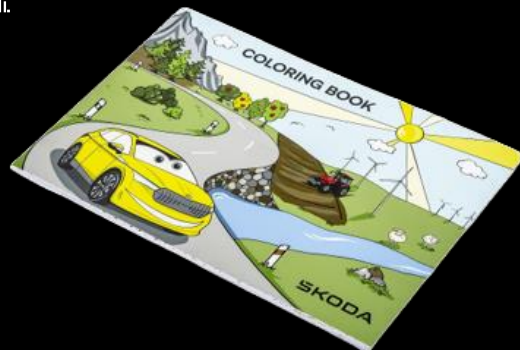

Libro da colorare

Libro da colorare per bambini con il motivo di un'auto giocattolo. Copertina anteriore e posteriore a colori, per un totale di 12 disegni da colorare. Può essere diviso in singoli fogli.

Materiale	carta
Dimensioni	21x14,8 cm
Peso	77 g
Codice	000087703QK