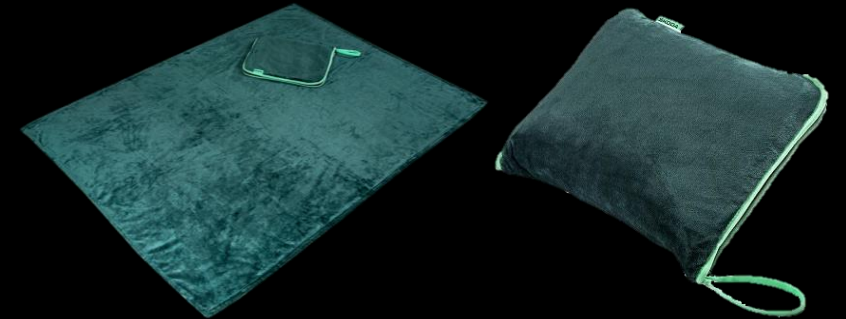

Materiale	silicone, plastica
Colore	verde elettrico e verde smeraldo
Codice	6U0087700A

Cuscino e coperta - 2 in 1

Coperta 2 in 1 in colore verde smeraldo. Può essere utilizzata come cuscino o coperta. Orlo in verde elettrico con etichetta e logo Škoda.

Materiale	microfibra 100% poliestere
Dimensioni coperta	120 x 160 cm
Dimensioni cuscino	40 x 35 cm
Colore	verde smeraldo
Peso	758 g
Codice	6U0084509 / 6U0084509A

Materassino gonfiabile

Adatto per una tenda per due persone ed utilizzabile anche in macchina. Sgonfiandolo e riponendolo, si ottiene un involucro leggero con una laminazione in TPU che lo protegge e ne aumenta la sua durata.